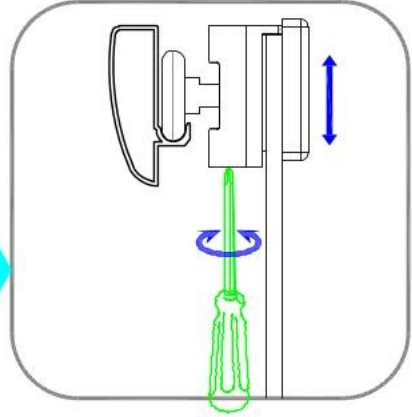

USE INSTRUCTION HANDBOOK

ISTRUZIONI DI MONTAGGIO

VENERE

Ø2.8mm