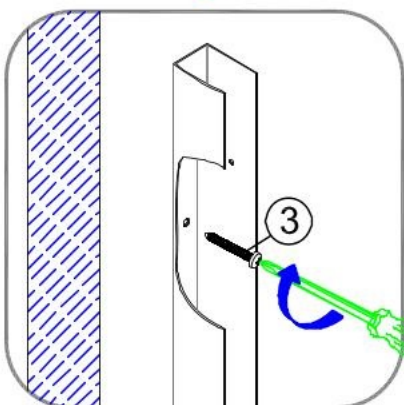

USE INSTRUCTION HANDBOOK

ISTRUZIONI DI MONTAGGIO

VENERE

Ø2.8mm