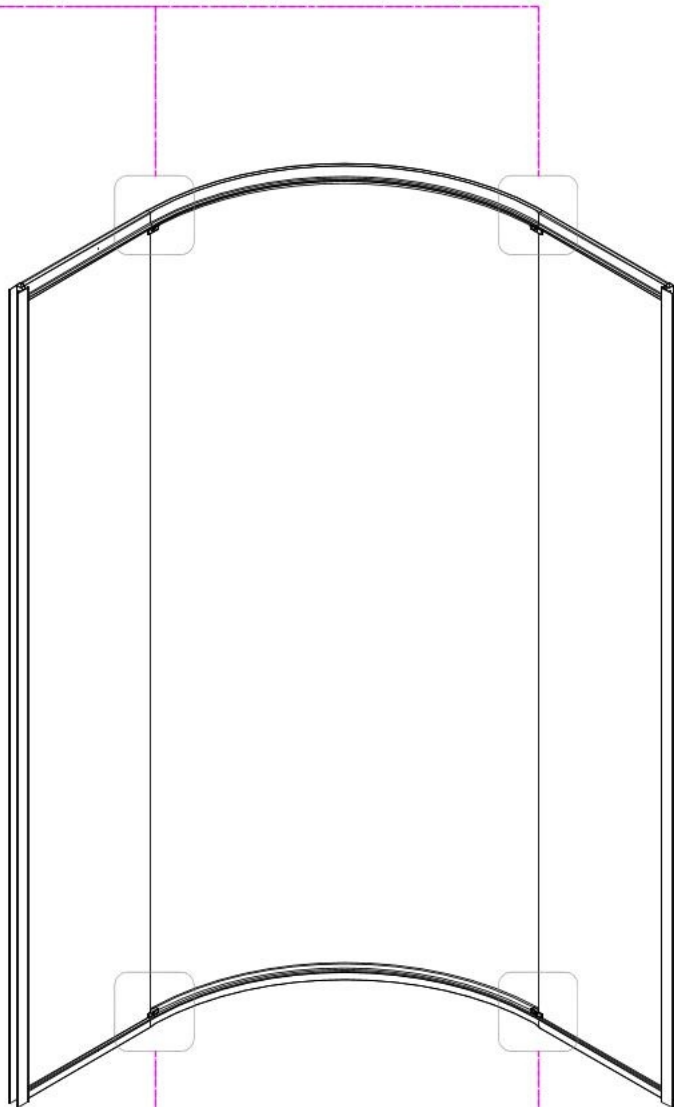

USE INSTRUCTION HANDBOOK

ISTRUZIONI DI MONTAGGIO

VENERE

Ø2.8mm