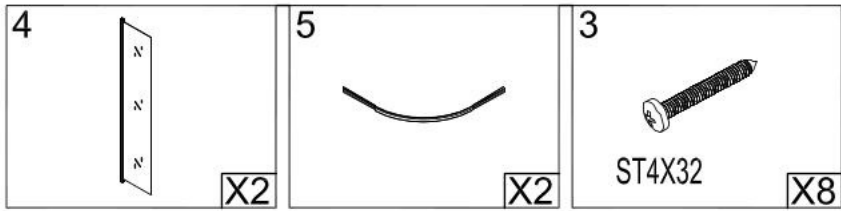

USE INSTRUCTION HANDBOOK

ISTRUZIONI DI MONTAGGIO

VENERE

Ø2.8mm