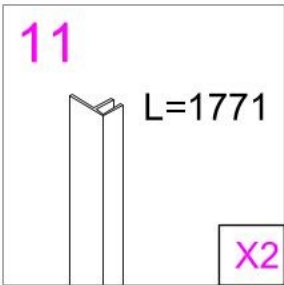

USE INSTRUCTION HANDBOOK

ISTRUZIONI DI MONTAGGIO

VENERE

Ø2.8mm