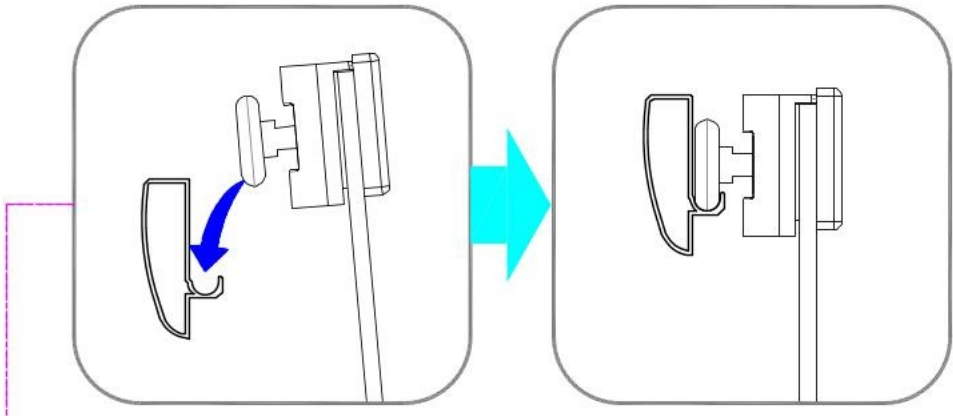

USE INSTRUCTION HANDBOOK

ISTRUZIONI DI MONTAGGIO

VENERE

Ø2.8mm