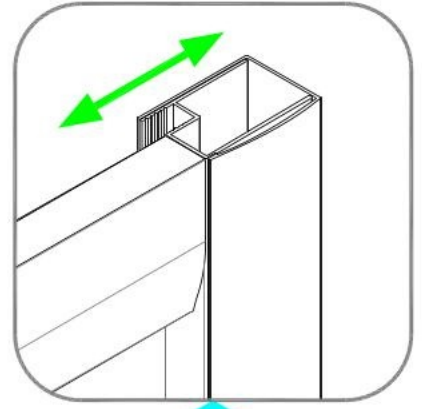

USE INSTRUCTION HANDBOOK

ISTRUZIONI DI MONTAGGIO

VENERE

Ø2.8mm