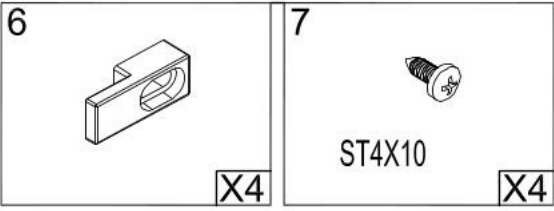

USE INSTRUCTION HANDBOOK

ISTRUZIONI DI MONTAGGIO

VENERE

Ø2.8mm