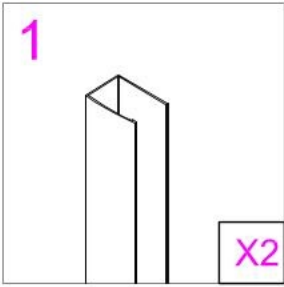

USE INSTRUCTION HANDBOOK

ISTRUZIONI DI MONTAGGIO

VENERE

Ø2.8mm