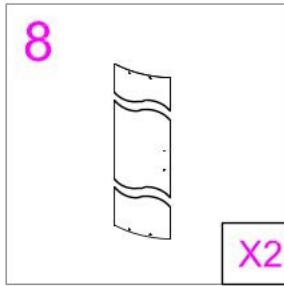

USE INSTRUCTION HANDBOOK

ISTRUZIONI DI MONTAGGIO

VENERE

Ø2.8mm