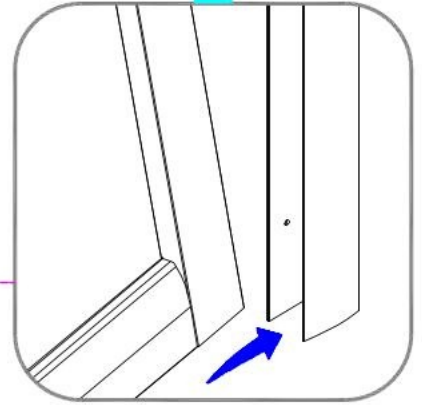

USE INSTRUCTION HANDBOOK

ISTRUZIONI DI MONTAGGIO

VENERE

Ø2.8mm