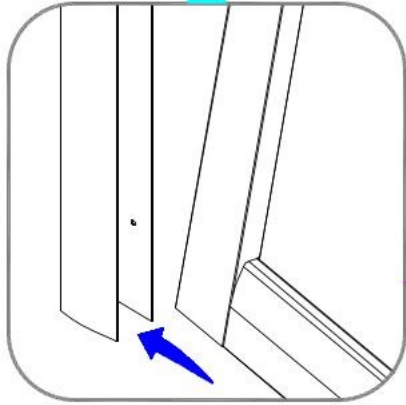

USE INSTRUCTION HANDBOOK

ISTRUZIONI DI MONTAGGIO

VENERE

Ø2.8mm