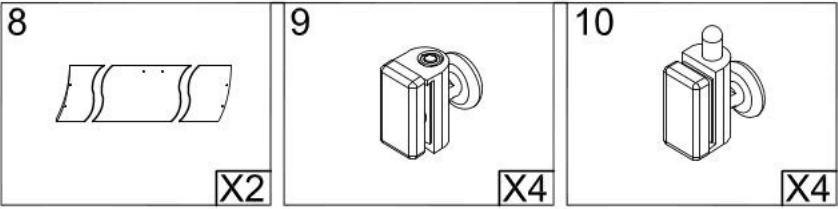

USE INSTRUCTION HANDBOOK

ISTRUZIONI DI MONTAGGIO

VENERE

Ø2.8mm