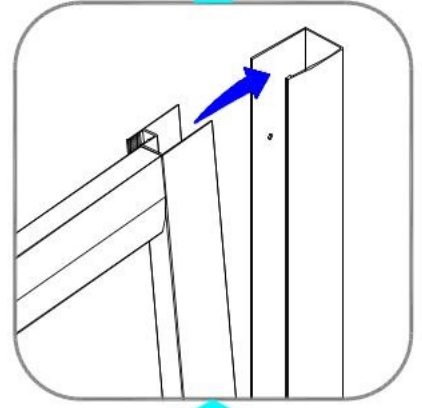

USE INSTRUCTION HANDBOOK

ISTRUZIONI DI MONTAGGIO

VENERE

Ø2.8mm