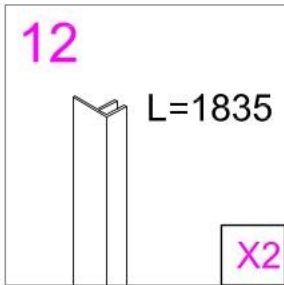

USE INSTRUCTION HANDBOOK

ISTRUZIONI DI MONTAGGIO

VENERE

Ø2.8mm