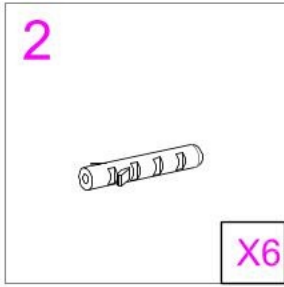

USE INSTRUCTION HANDBOOK

ISTRUZIONI DI MONTAGGIO

VENERE

Ø2.8mm