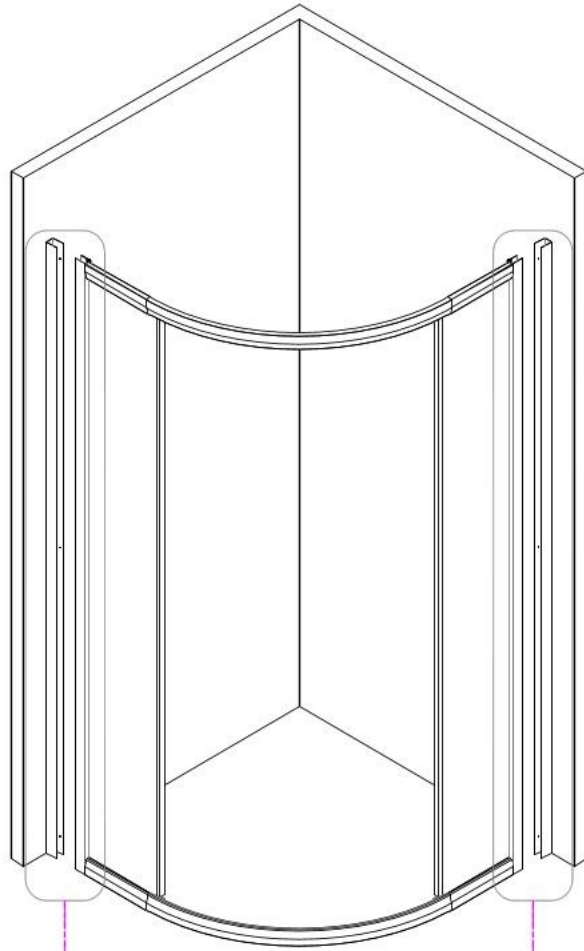

USE INSTRUCTION HANDBOOK

ISTRUZIONI DI MONTAGGIO

VENERE

Ø2.8mm