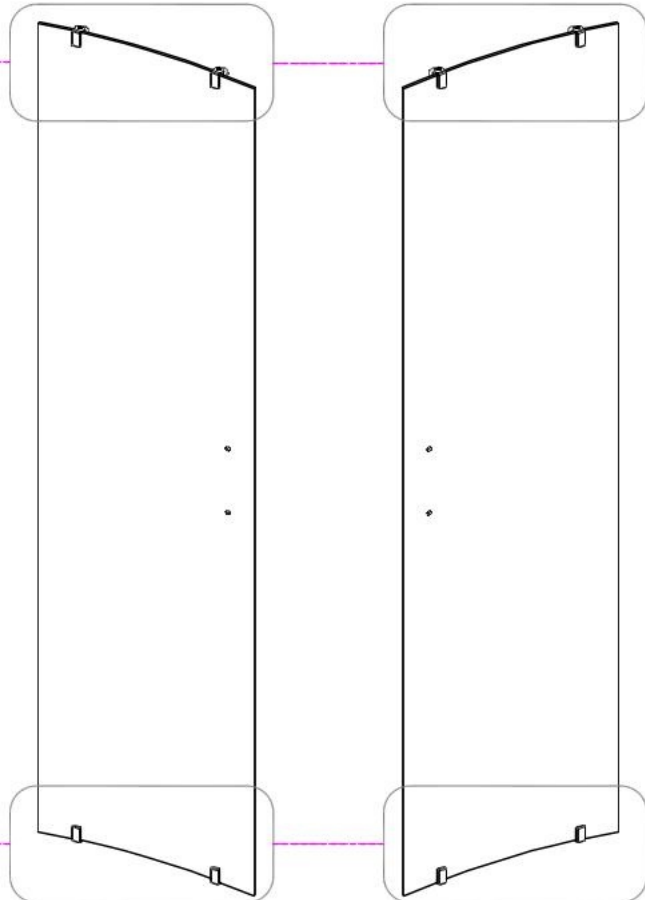

USE INSTRUCTION HANDBOOK

ISTRUZIONI DI MONTAGGIO

VENERE

Ø2.8mm