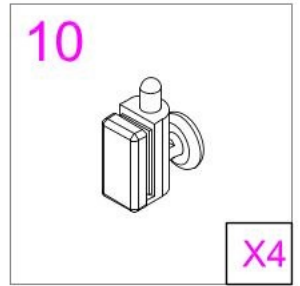

USE INSTRUCTION HANDBOOK

ISTRUZIONI DI MONTAGGIO

VENERE

Ø2.8mm