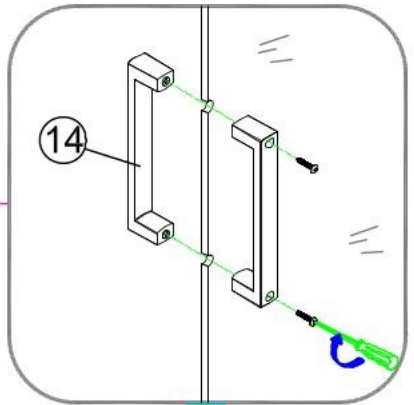

USE INSTRUCTION HANDBOOK

ISTRUZIONI DI MONTAGGIO

VENERE

Ø2.8mm