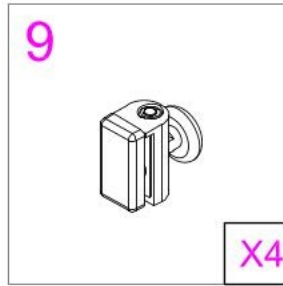

USE INSTRUCTION HANDBOOK

ISTRUZIONI DI MONTAGGIO

VENERE

Ø2.8mm