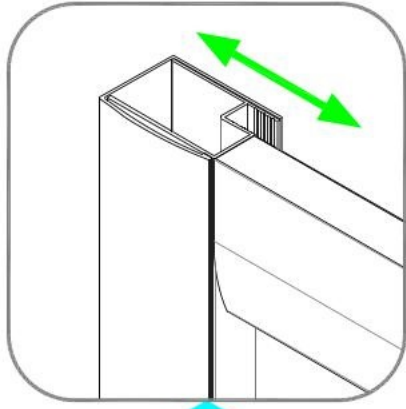

USE INSTRUCTION HANDBOOK

ISTRUZIONI DI MONTAGGIO

VENERE

Ø2.8mm