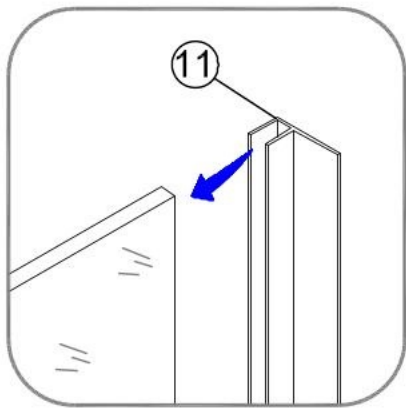

USE INSTRUCTION HANDBOOK

ISTRUZIONI DI MONTAGGIO

VENERE

Ø2.8mm