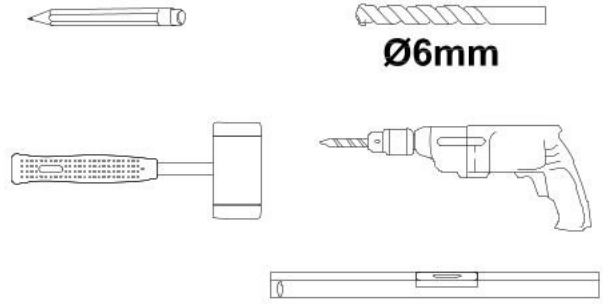

USE INSTRUCTION HANDBOOK

ISTRUZIONI DI MONTAGGIO

VENERE

Ø2.8mm