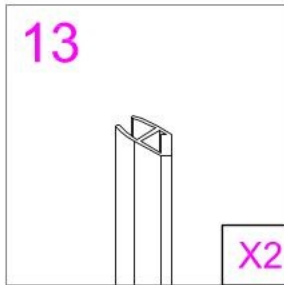

USE INSTRUCTION HANDBOOK

ISTRUZIONI DI MONTAGGIO

VENERE

Ø2.8mm