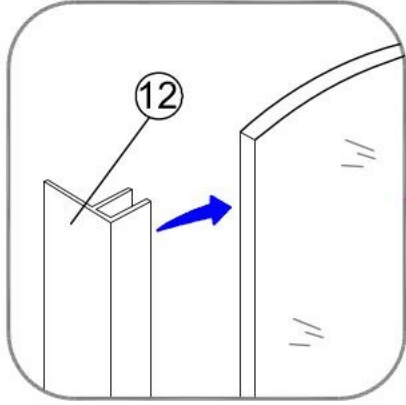

USE INSTRUCTION HANDBOOK

ISTRUZIONI DI MONTAGGIO

VENERE

Ø2.8mm