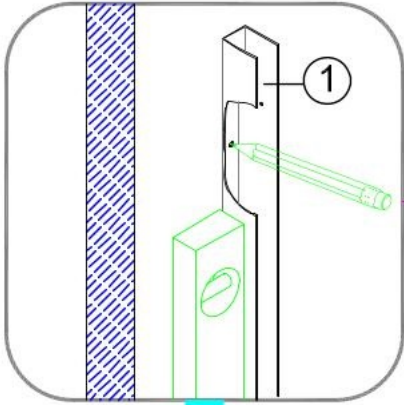

USE INSTRUCTION HANDBOOK

ISTRUZIONI DI MONTAGGIO

VENERE

Ø2.8mm