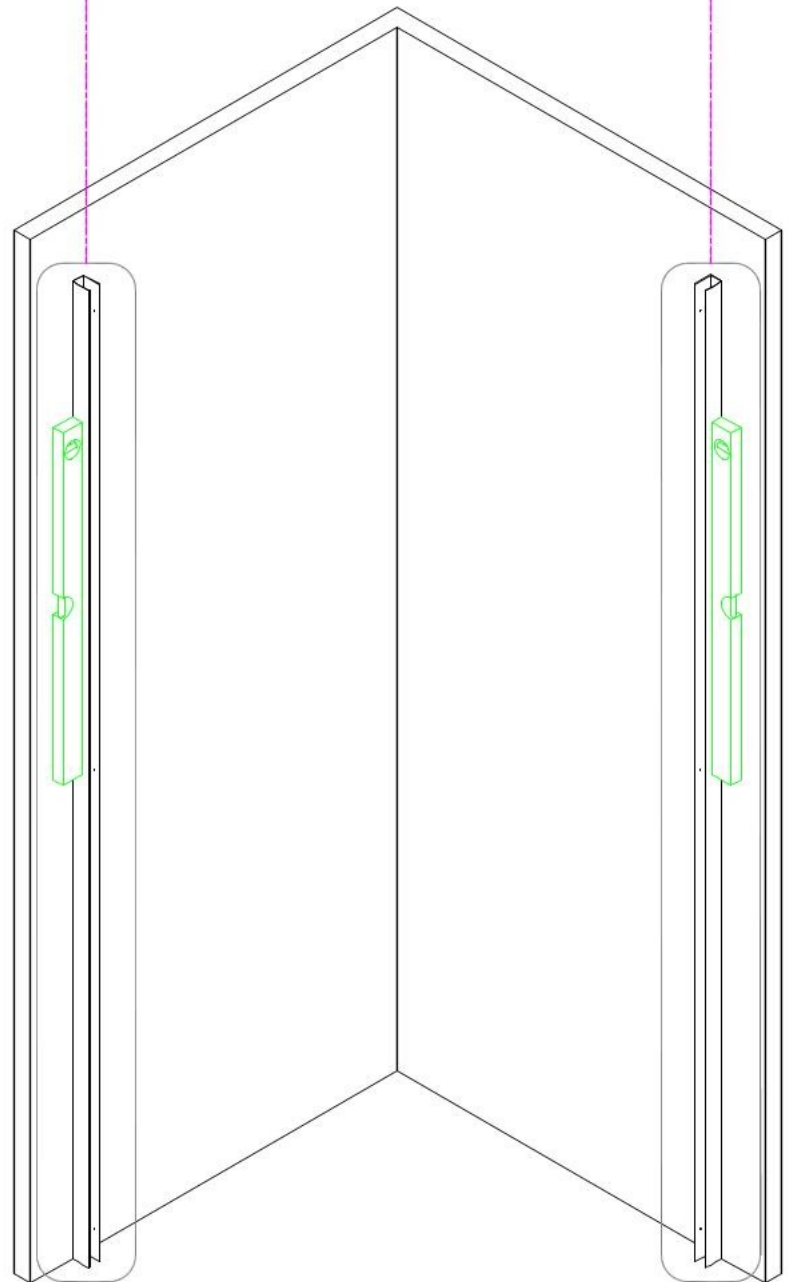

USE INSTRUCTION HANDBOOK

ISTRUZIONI DI MONTAGGIO

VENERE

Ø2.8mm