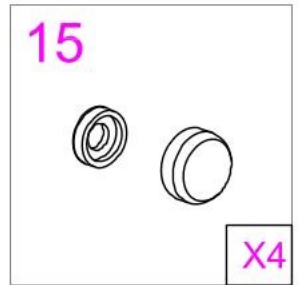

USE INSTRUCTION HANDBOOK

ISTRUZIONI DI MONTAGGIO

VENERE

Ø2.8mm