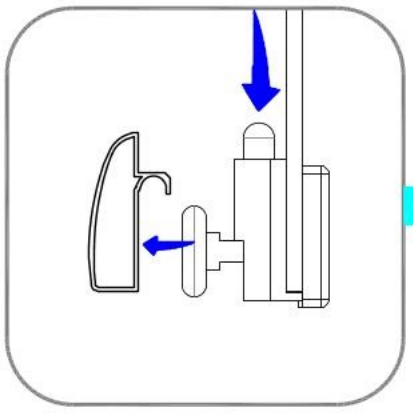

USE INSTRUCTION HANDBOOK

ISTRUZIONI DI MONTAGGIO

VENERE

Ø2.8mm