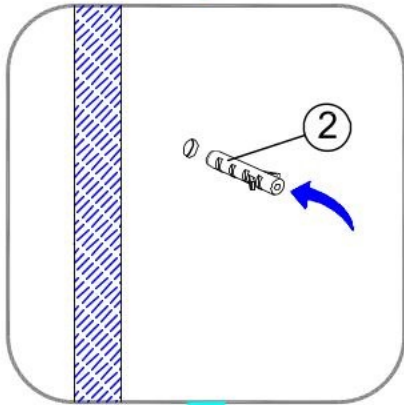

USE INSTRUCTION HANDBOOK

ISTRUZIONI DI MONTAGGIO

VENERE

Ø2.8mm