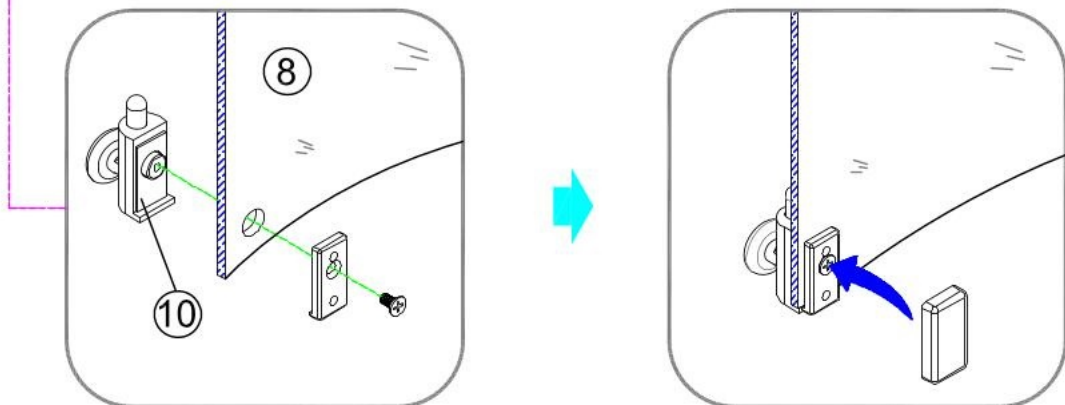

USE INSTRUCTION HANDBOOK

ISTRUZIONI DI MONTAGGIO

VENERE

Ø2.8mm