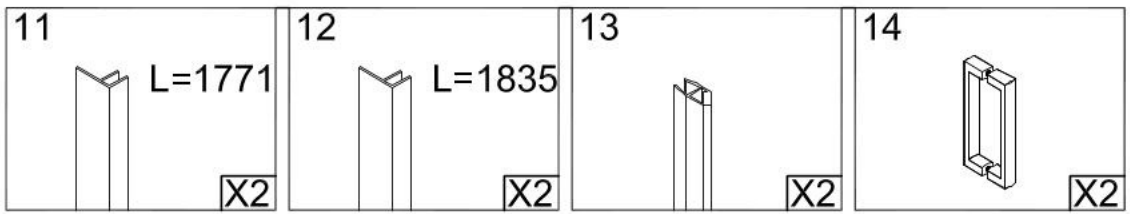

USE INSTRUCTION HANDBOOK

ISTRUZIONI DI MONTAGGIO

VENERE

Ø2.8mm