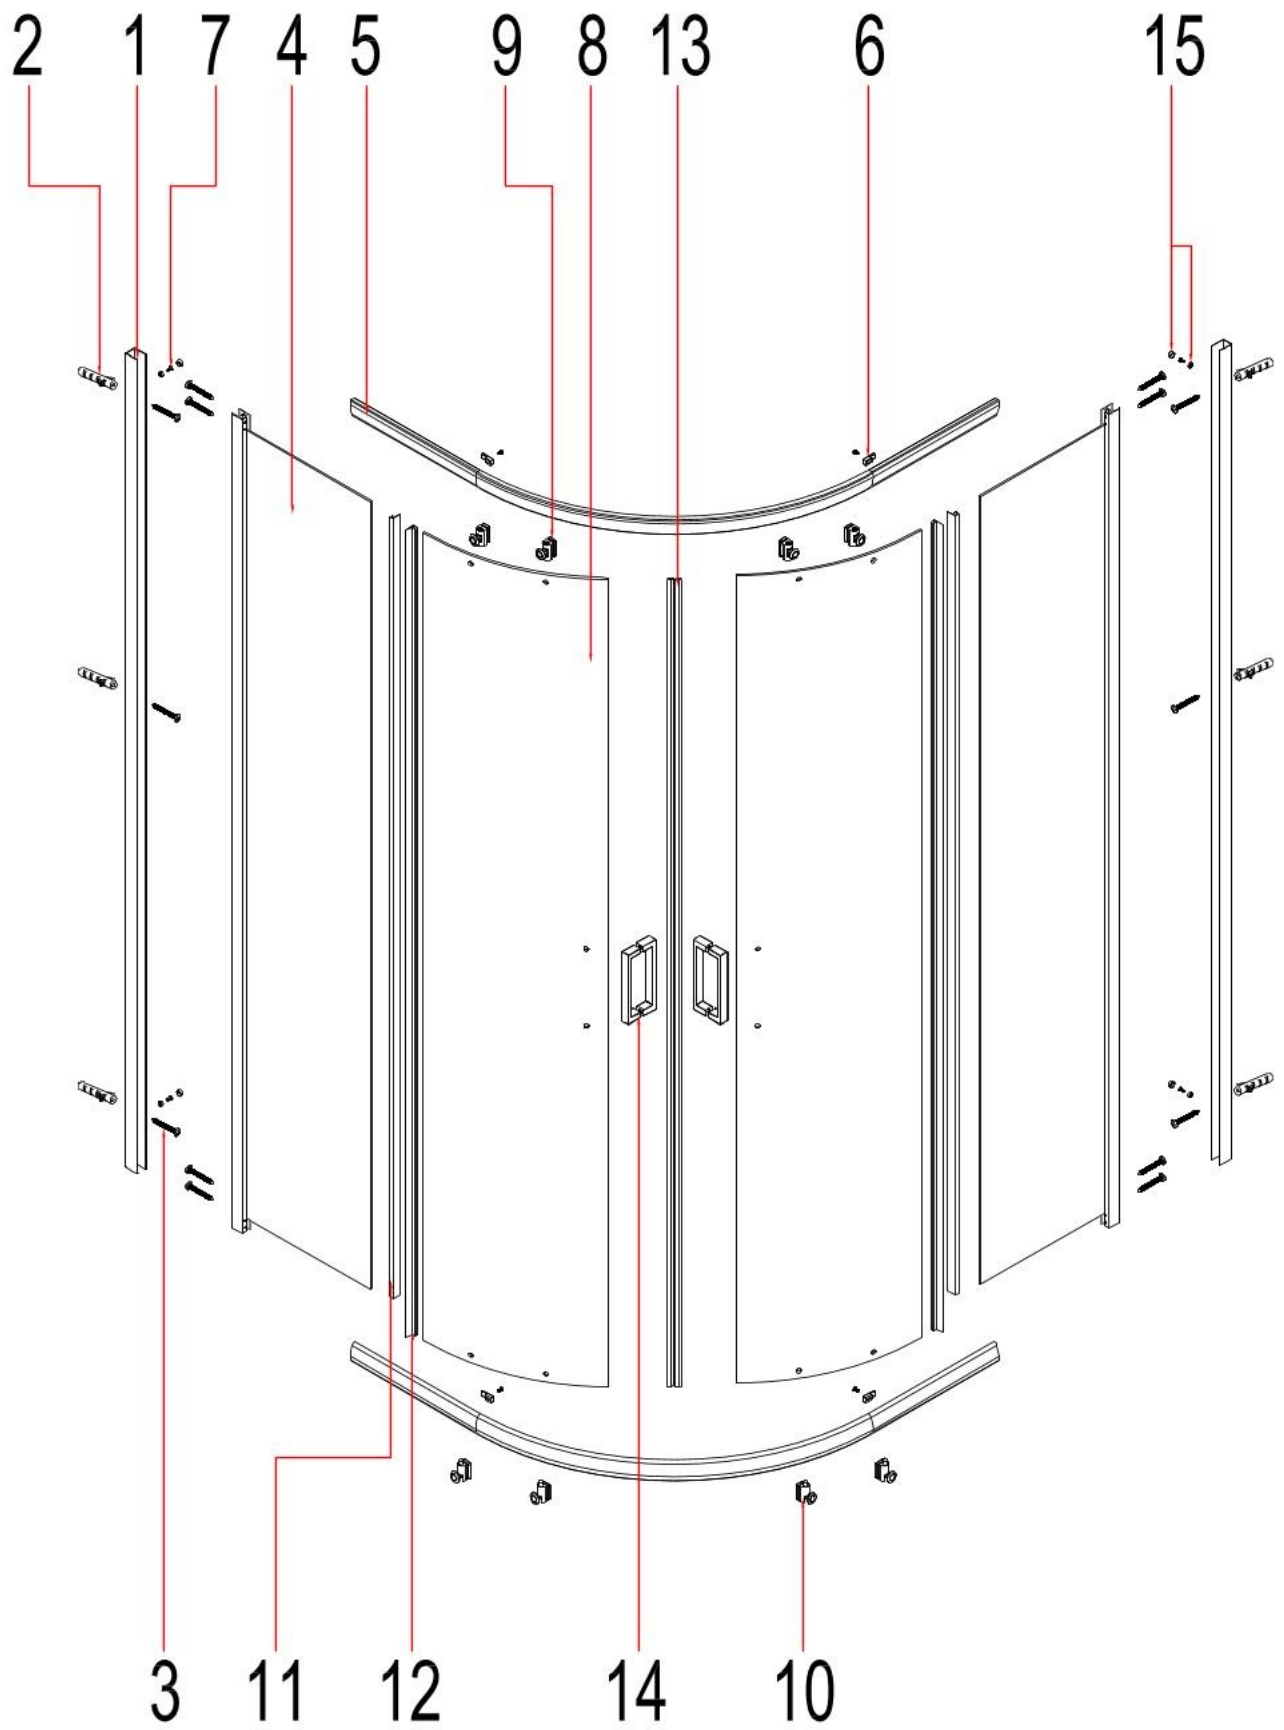

USE INSTRUCTION HANDBOOK

ISTRUZIONI DI MONTAGGIO

VENERE

Ø2.8mm