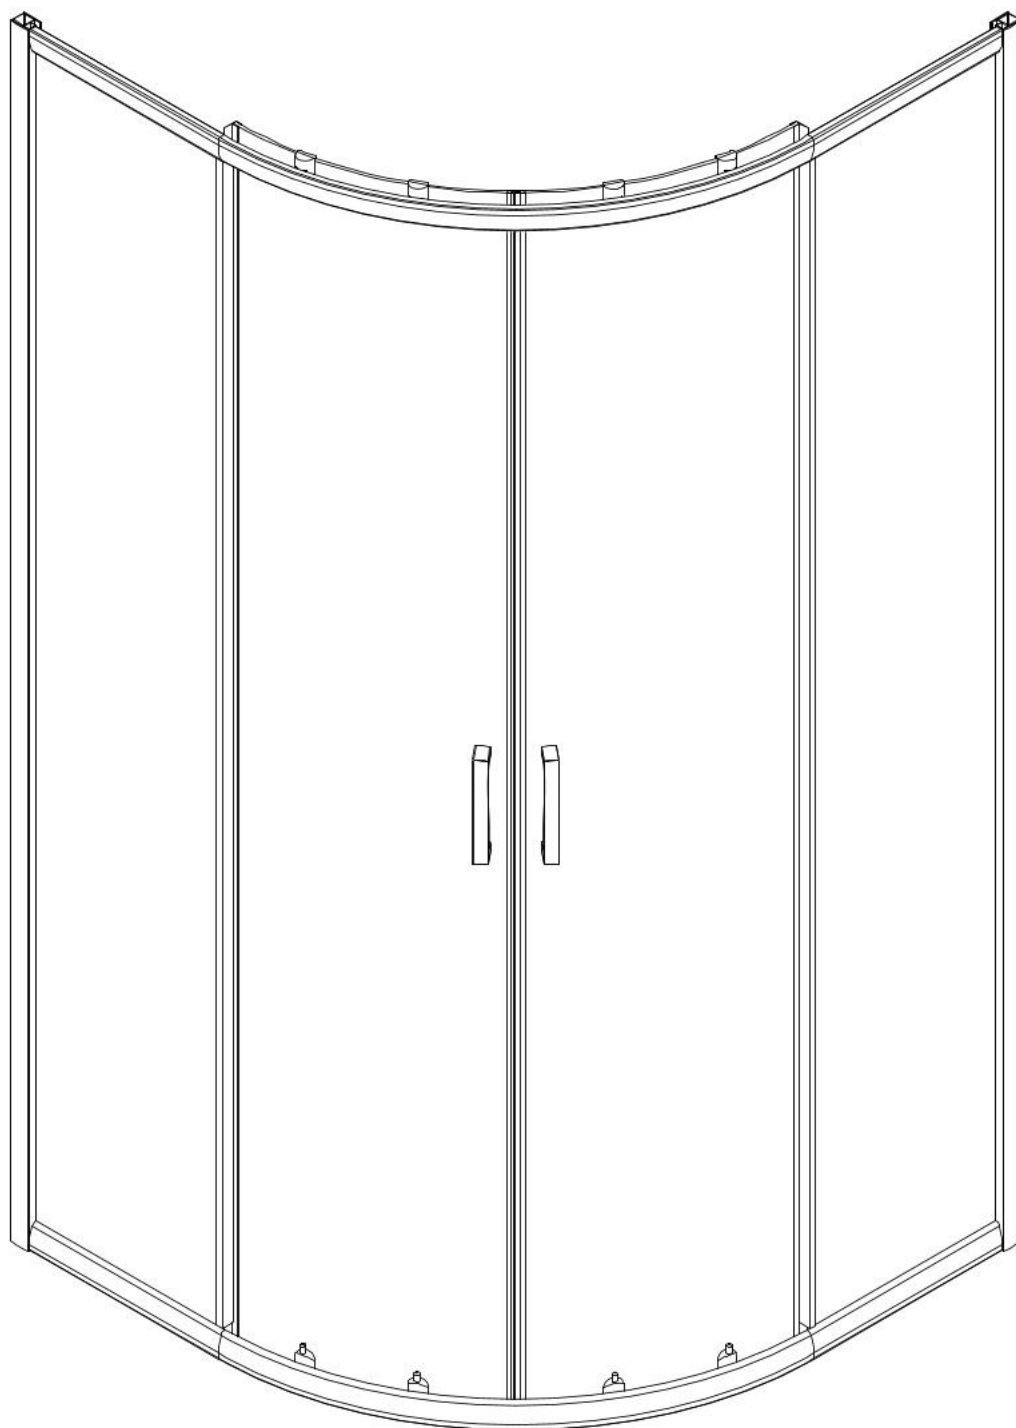

USE INSTRUCTION HANDBOOK

ISTRUZIONI DI MONTAGGIO

VENERE

Ø2.8mm