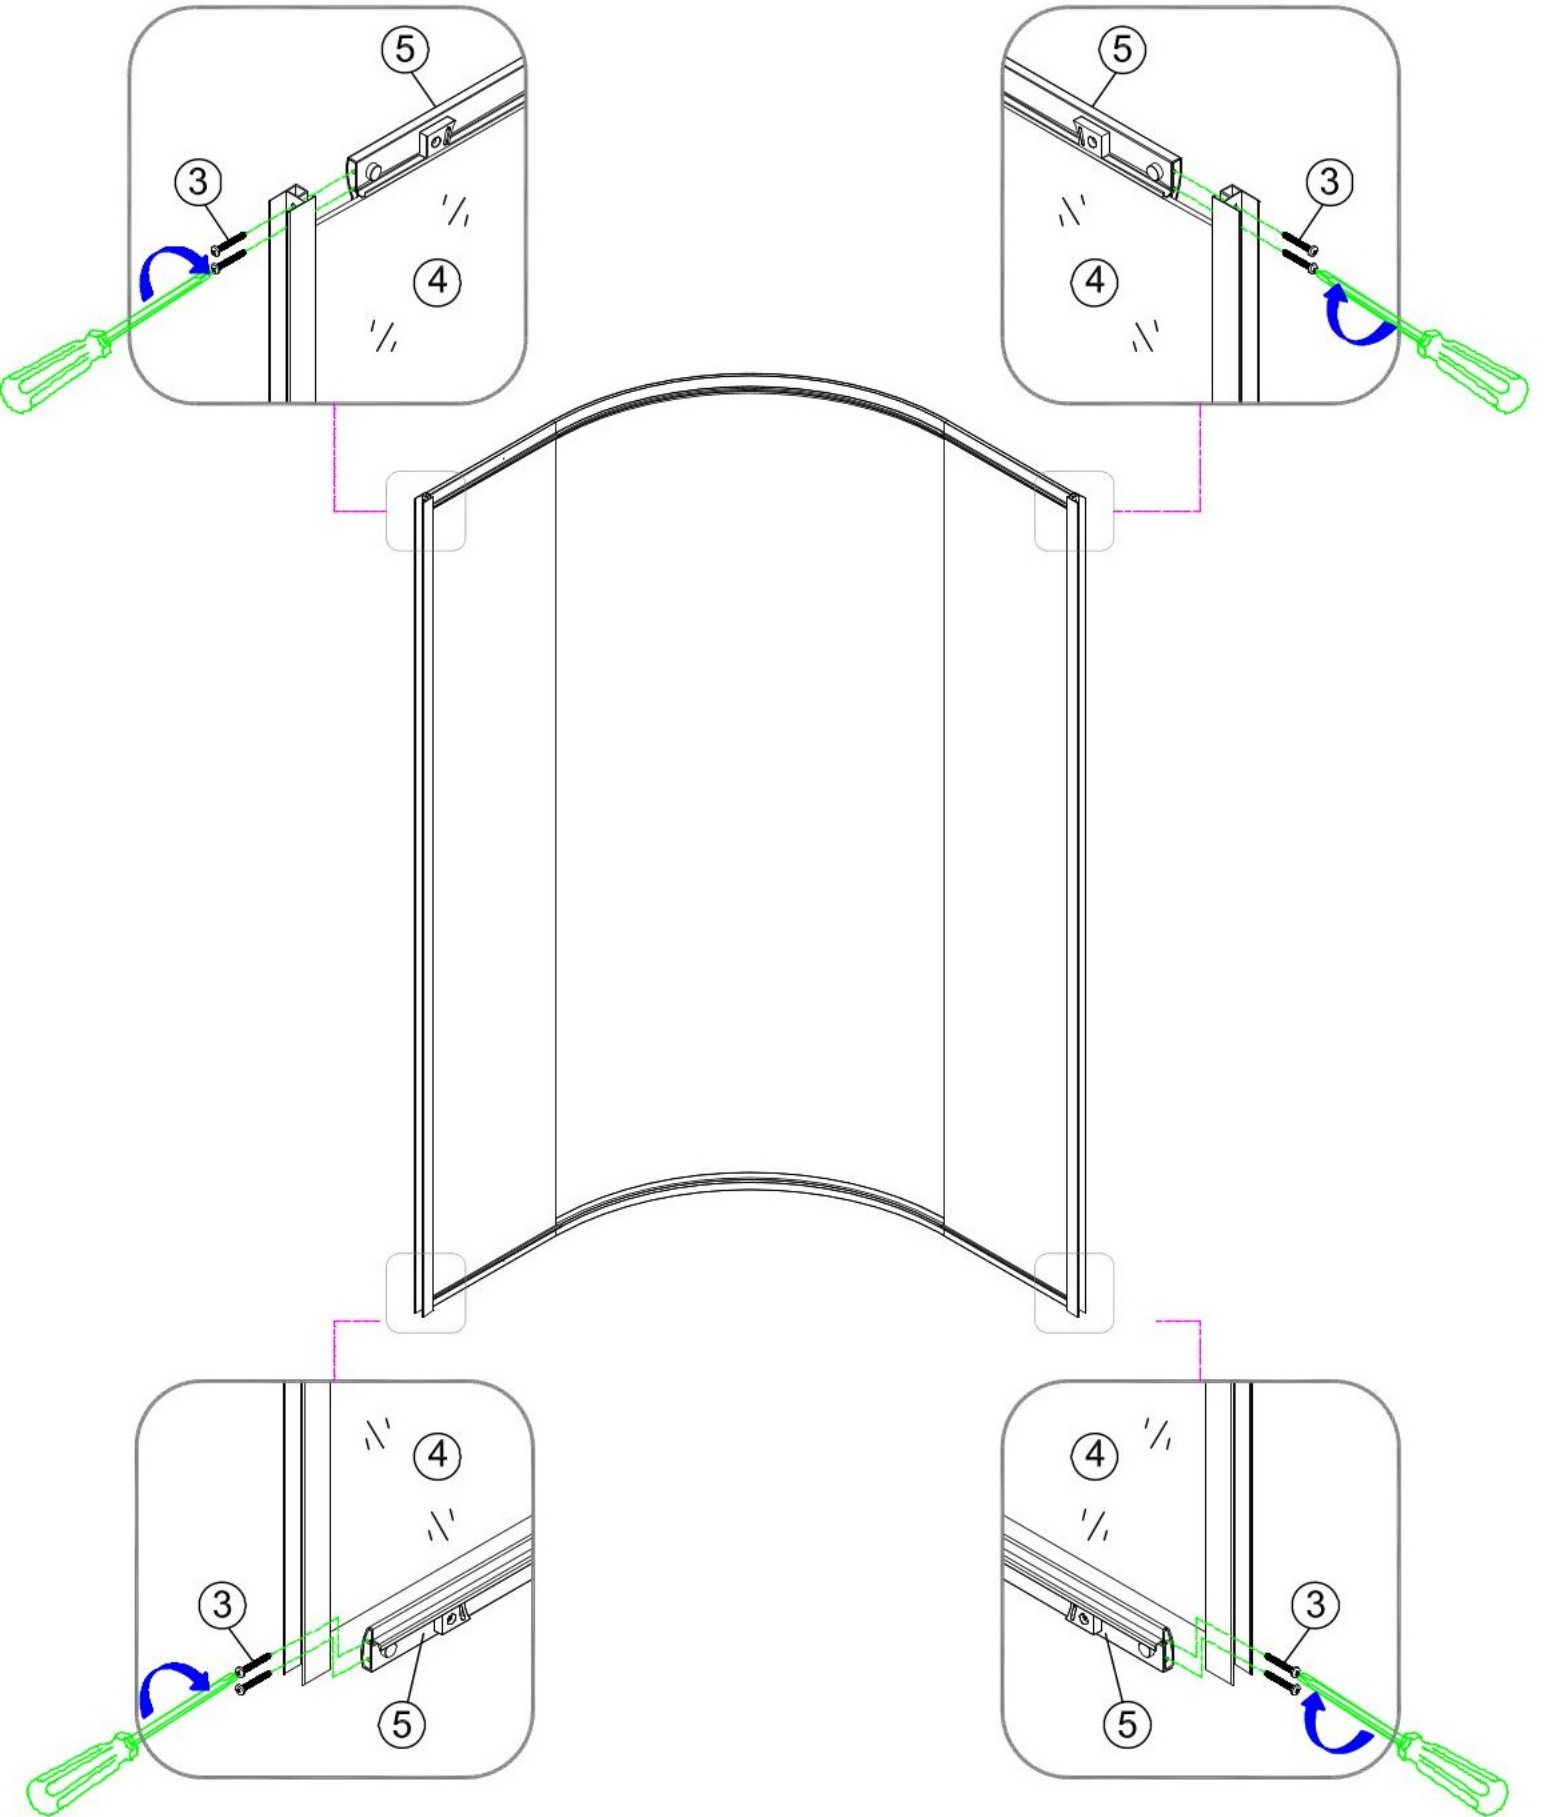

USE INSTRUCTION HANDBOOK

ISTRUZIONI DI MONTAGGIO

VENERE

Ø2.8mm