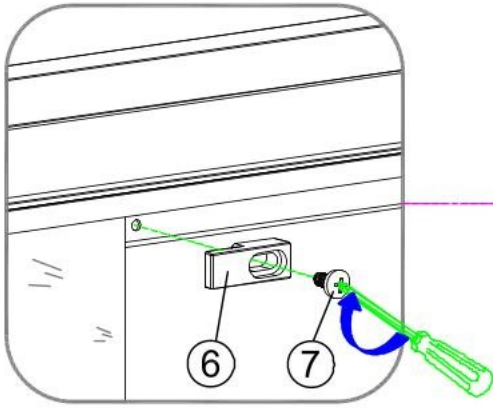

USE INSTRUCTION HANDBOOK

ISTRUZIONI DI MONTAGGIO

VENERE

Ø2.8mm