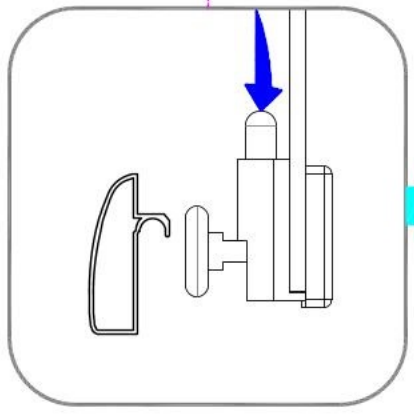

USE INSTRUCTION HANDBOOK

ISTRUZIONI DI MONTAGGIO

VENERE

Ø2.8mm