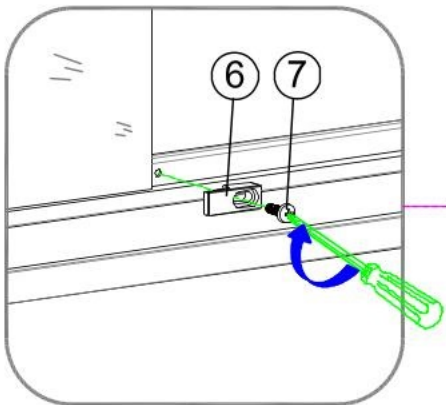

USE INSTRUCTION HANDBOOK

ISTRUZIONI DI MONTAGGIO

VENERE

Ø2.8mm