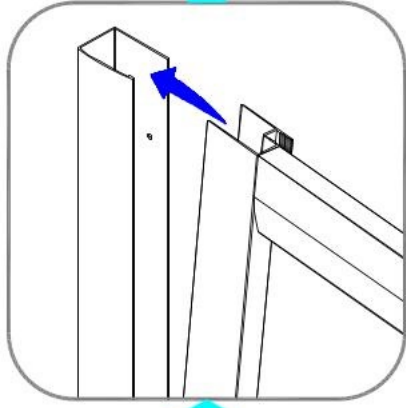

USE INSTRUCTION HANDBOOK

ISTRUZIONI DI MONTAGGIO

VENERE

Ø2.8mm