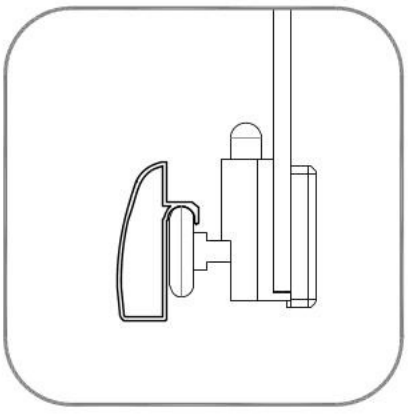

USE INSTRUCTION HANDBOOK

ISTRUZIONI DI MONTAGGIO

VENERE

Ø2.8mm