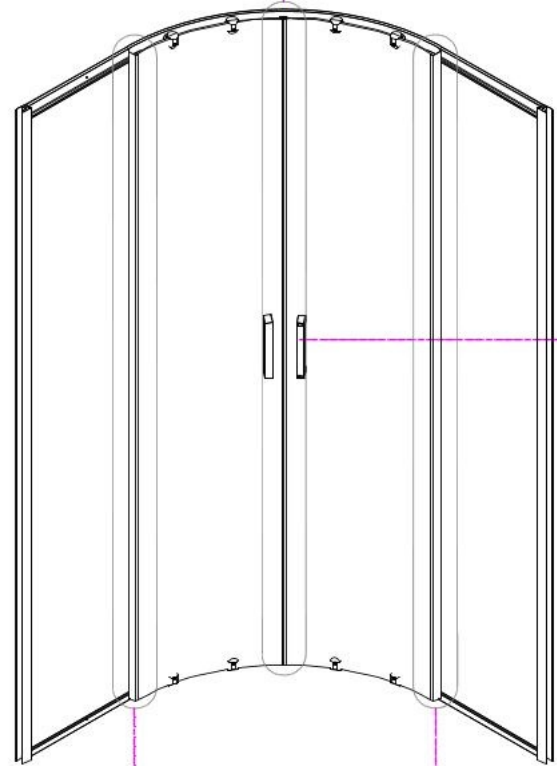

USE INSTRUCTION HANDBOOK

ISTRUZIONI DI MONTAGGIO

VENERE

Ø2.8mm