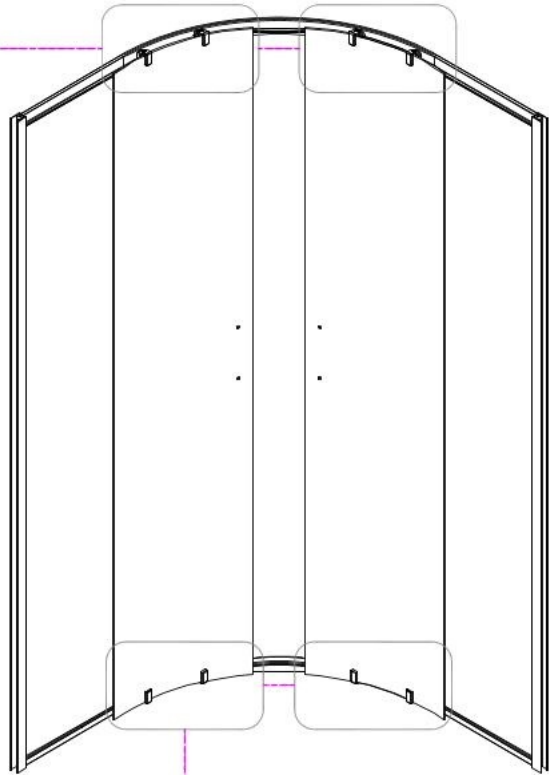

USE INSTRUCTION HANDBOOK

ISTRUZIONI DI MONTAGGIO

VENERE

Ø2.8mm