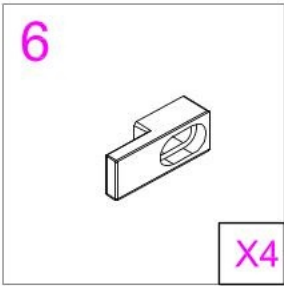

USE INSTRUCTION HANDBOOK

ISTRUZIONI DI MONTAGGIO

VENERE

Ø2.8mm