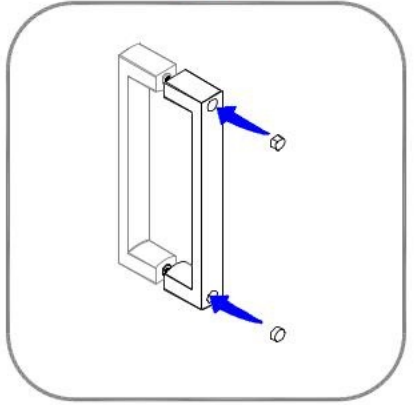

USE INSTRUCTION HANDBOOK

ISTRUZIONI DI MONTAGGIO

VENERE

Ø2.8mm