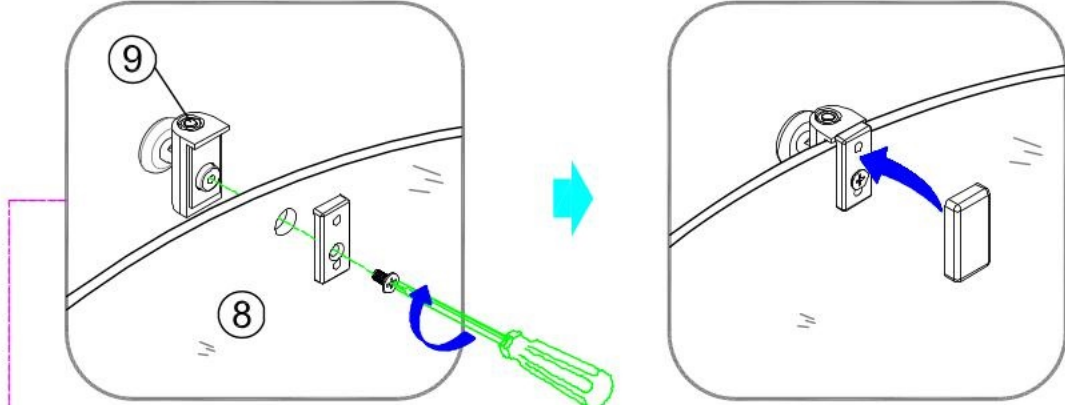

USE INSTRUCTION HANDBOOK

ISTRUZIONI DI MONTAGGIO

VENERE

Ø2.8mm