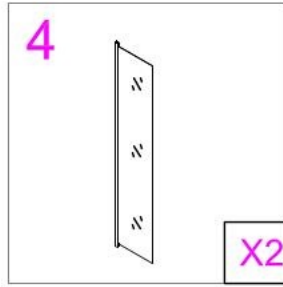

USE INSTRUCTION HANDBOOK

ISTRUZIONI DI MONTAGGIO

VENERE

Ø2.8mm