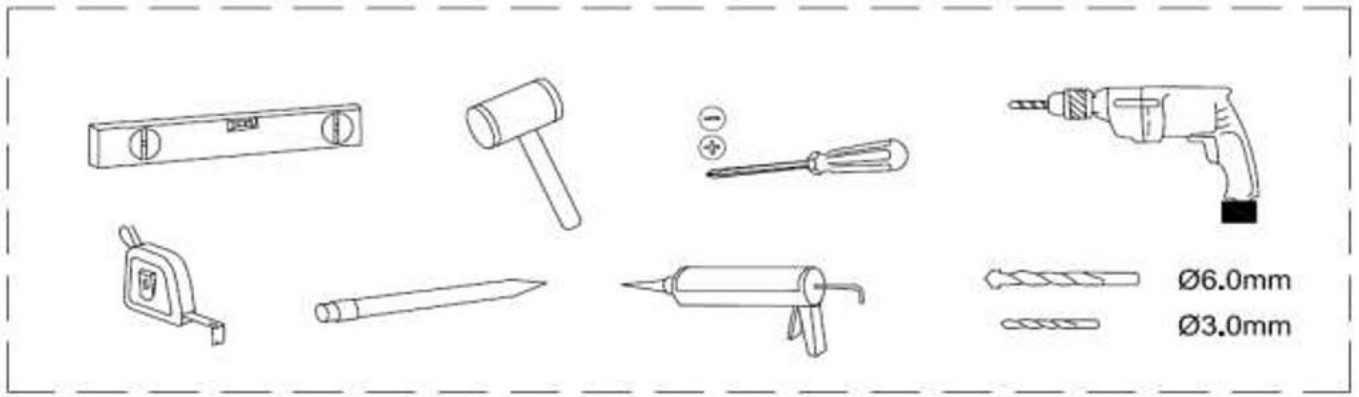

## ISTRUZIONI DI MONTAGGIO

A	 ST4x30mm	x5
B		x3
C1		x2
C2		x2
C3	 ST4x12mm	x2
D	 ST4x30mm	x2

D1		x2
D2		x1
H1		x1
H2		x2
K1		x2
K2		x2

			
Profilo a muro 1 pcs	Parete fissa a muro 1 pcs	Vetro girevole 1 pcs	Guarnizione 1 pcs