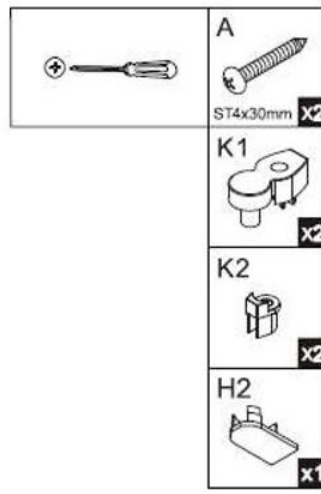

## ISTRUZIONI DI MONTAGGIO

A	 ST4x30mm	x5
B		x3
C1		x2
C2		x2
C3	 ST4x12mm	x2
D	 ST4x30mm	x2

D1		x2
D2		x1
H1		x1
H2		x2
K1		x2
K2		x2

			
Profilo a muro 1 pcs	Parete fissa a muro 1 pcs	Vetro girevole 1 pcs	Guarnizione 1 pcs

RH

H1

x1

H2

x1