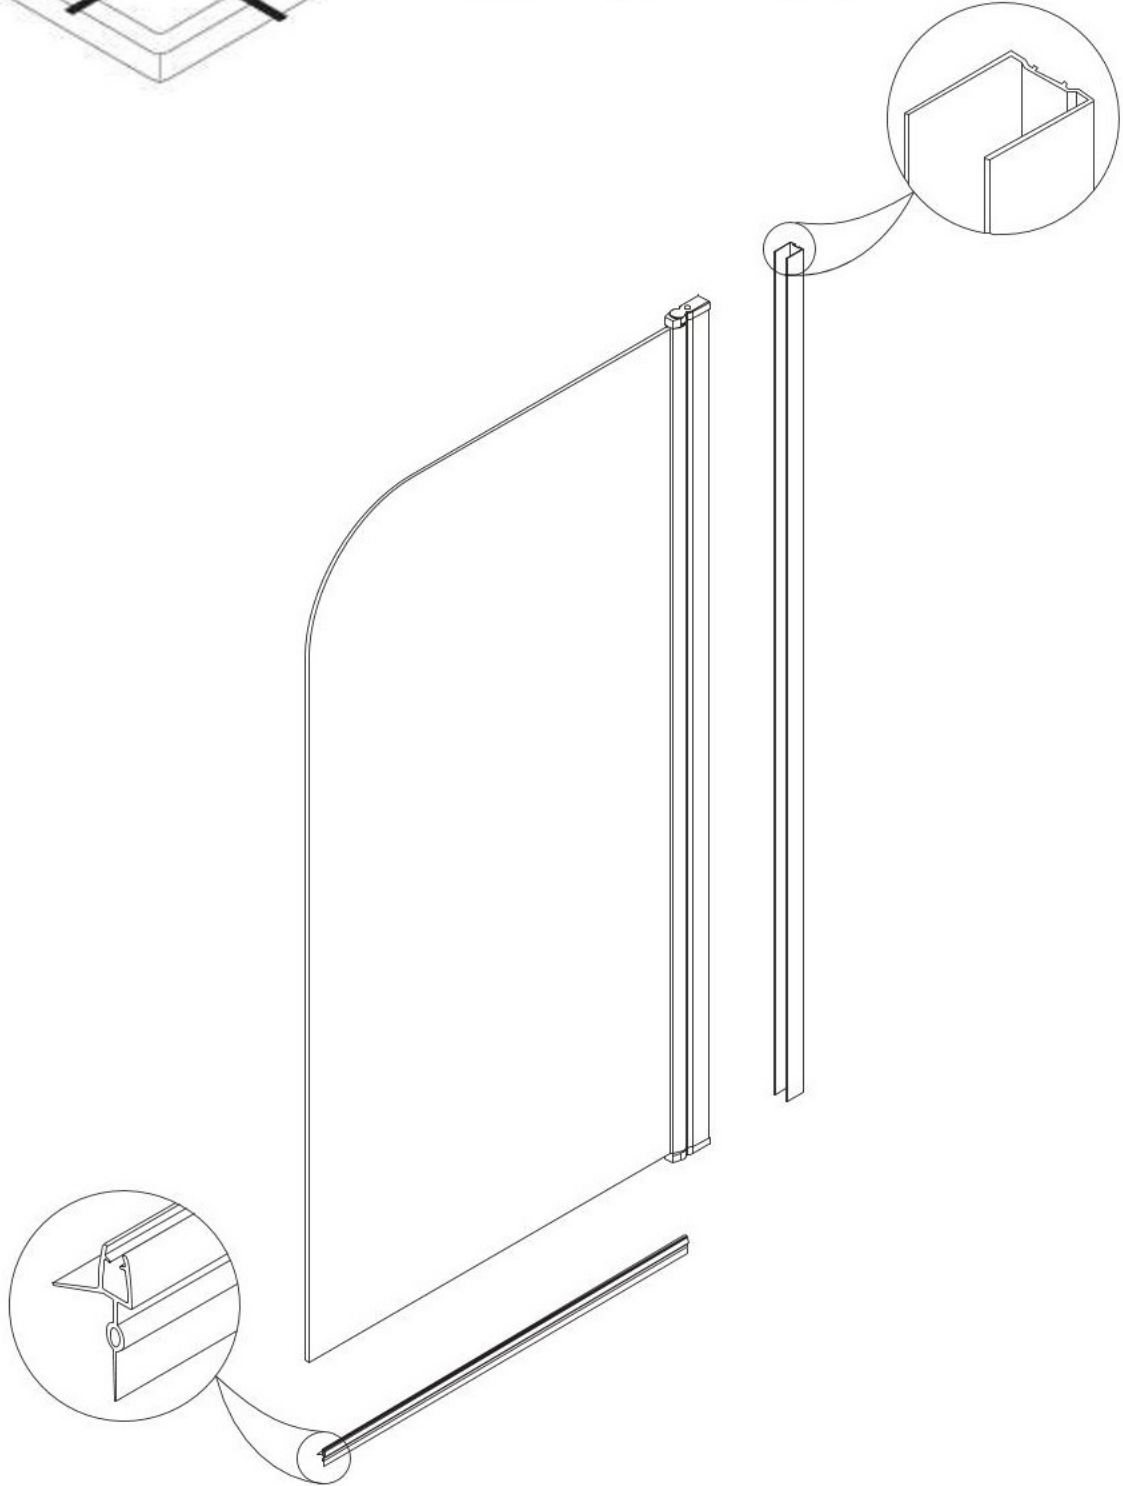

## ISTRUZIONI DI MONTAGGIO

A	 ST4x30mm	x5
B		x3
C1		x2
C2		x2
C3	 ST4x12mm	x2
D	 ST4x30mm	x2

D1		x2
D2		x1
H1		x1
H2		x2
K1		x2
K2		x2

			
Profilo a muro 1 pcs	Parete fissa a muro 1 pcs	Vetro girevole 1 pcs	Guarnizione 1 pcs