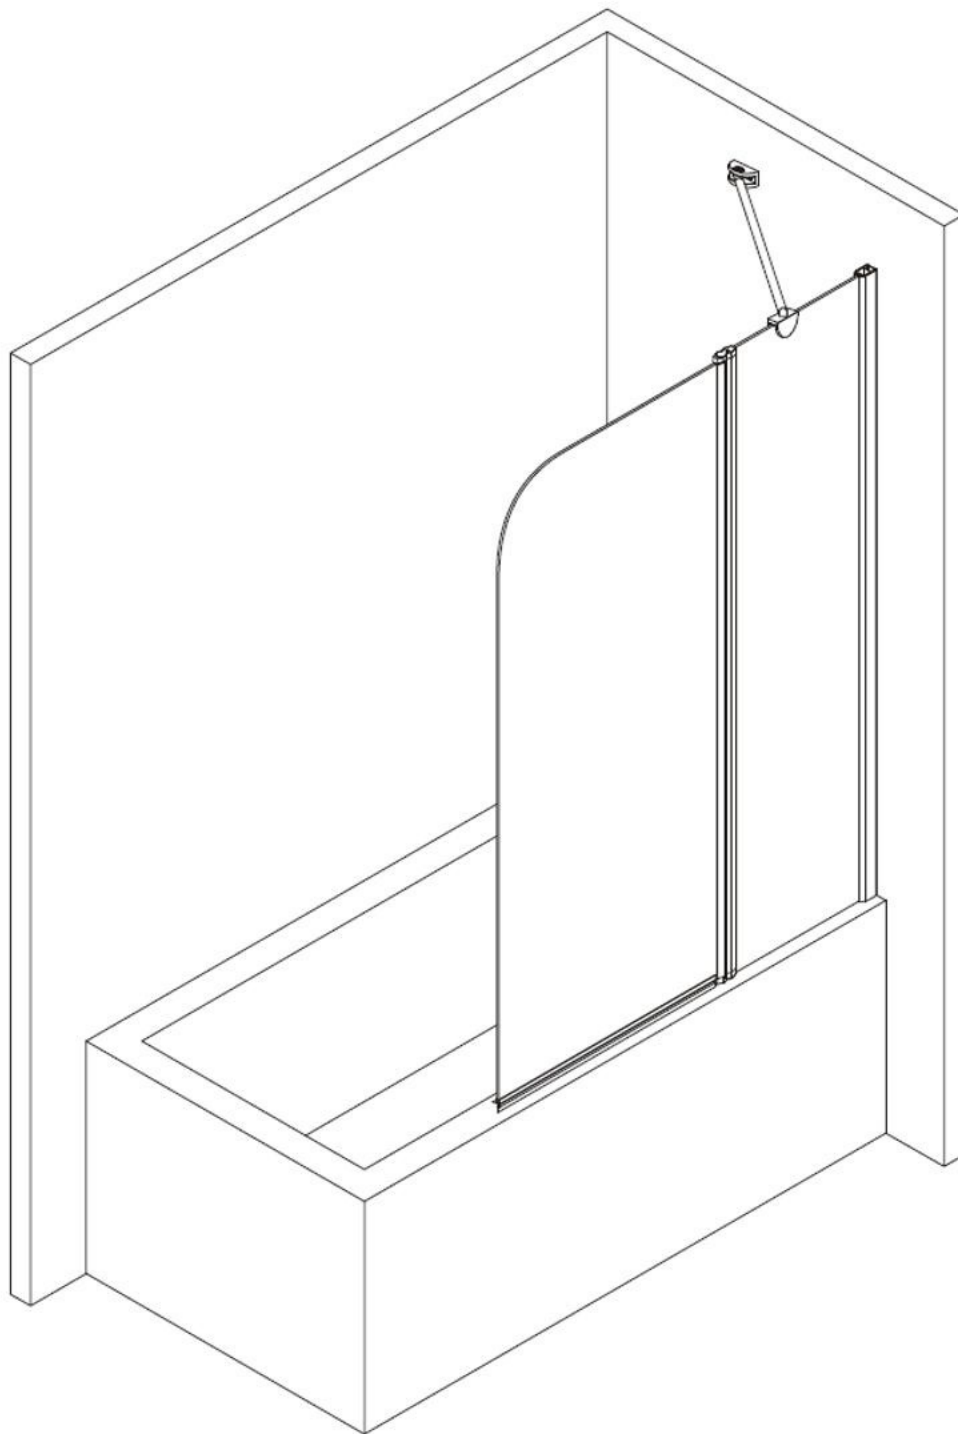

## ISTRUZIONI DI MONTAGGIO

A	 ST4x30mm	x5
B		x3
C1		x2
C2		x2
C3	 ST4x12mm	x2
D	 ST4x30mm	x2

D1		x2
D2		x1
H1		x1
H2		x2
K1		x2
K2		x2

			
Profilo a muro 1 pcs	Parete fissa a muro 1 pcs	Vetro girevole 1 pcs	Guarnizione 1 pcs